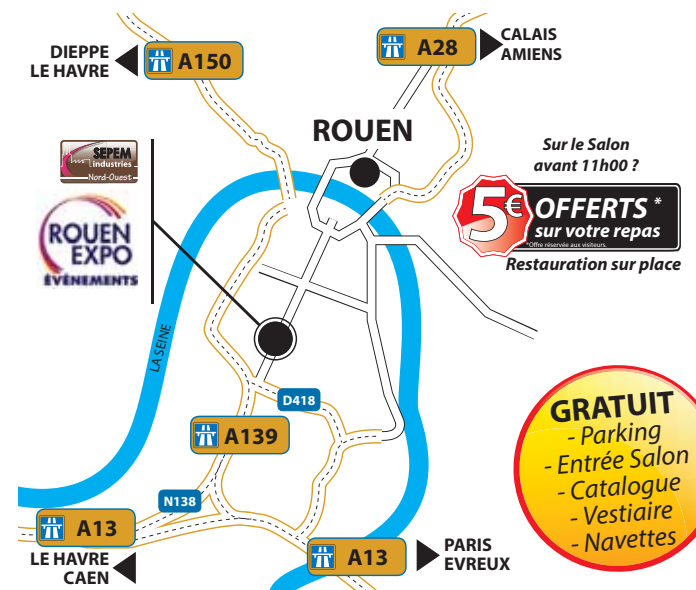

## Renseignements utiles

**Autoroute A13 (de Paris) :** sortie "Rouen-Les Essarts"  
**Autoroute A13 (de Caen/Le Havre) :** sortie "Rouen-Est"

**Gare de Rouen-Rive-Droite**  
Trains Grandes Lignes / TGV  
**Les taxis jaunes de Rouen :** +33(0)2 35 88 50 50

**Ligne 7 :**  
Terminus Zénith / Parc Expo.