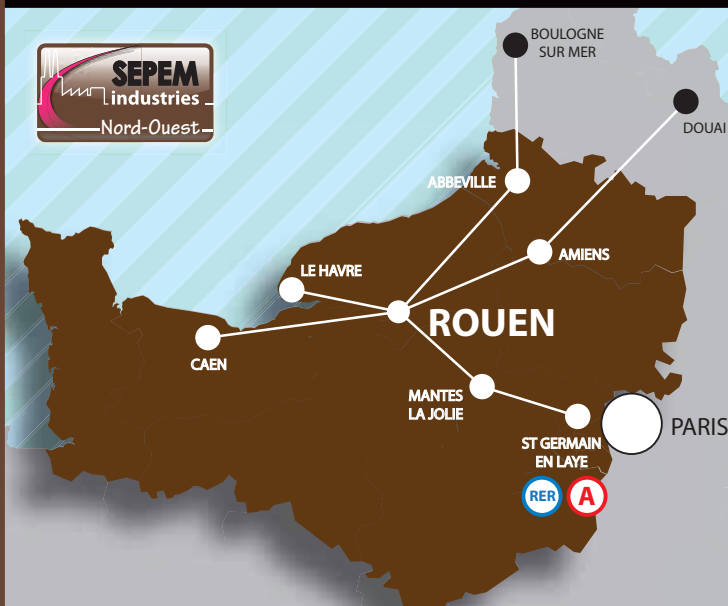

INFORMATIONS PRATIQUES ROUEN 2016

Horaires

mardi 26 & mercredi 27 janvier 2016 :
9h00 / 18h00
jeudi 28 janvier 2016 : 9h00 / 17h00

Restauration sur place

Bar • Snacking • Restauration classique et gastronomique

Navettes routières gratuites

Aller / Retour au départ de 8 grands pôles industriels

Réservez votre place gratuite en contactant Corinne au :
+33(0)5.53.49.53.00 / contact@even-pro.com

Horaires et points de rendez-vous sur
www.sepem-industries.com

Renseignements utiles

Autoroute A13 (de Paris) : sortie "Rouen-Les Essarts"
Autoroute A13 (de Caen/Le Havre) : sortie "Rouen-Est"

Gare de Rouen-Rive-Droite
Trains Grandes Lignes / TGV
Les taxis jaunes de Rouen : +33(0)2 35 88 50 50

Ligne 7 :
Terminus Zénith / Parc Expo.